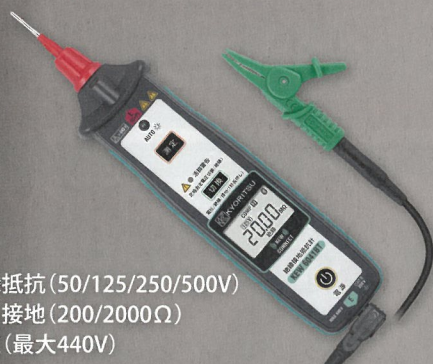

プロ御用達!

Quality and reliability is our tradition

KYORITSU

だから選ばれる! これが共立品質!

Bluetooth®通信機能搭載の"KEW CONNECT"シリーズ

絶縁接地抵抗計

KEW 6041BT

NEW

TRUE RMS Bluetooth

¥62,000 (税別)

- 絶縁抵抗 (50/125/250/500V)
- 簡易接地 (200/2000Ω)
- 電圧 (最大440V)

コンセントテスタ

KEW 4505BT

80~260V
(50/60Hz)

Bluetooth