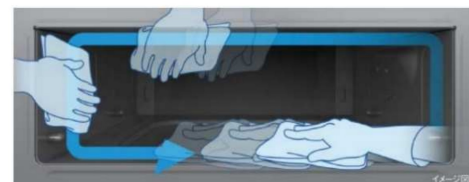

## 三菱エコキュート・IHクッキングヒーターが大特価!

災害時も安心!フルオートW追いだき機能搭載

世界初!電子レンジを搭載したレンジグリルIH

<三菱オリジナル別売部品>  
レンジグリルIH専用フライパン

「IH部の加熱」から「グリル部の加熱」へ移動し調理

災害時に生活用水を取水しやすい「パカッとハンドル」搭載

グリル庫内丸ごと拭けておそうじラクラク

平面ヒーター内蔵で、天井面もフラットになり庫内が丸ごと拭ける。