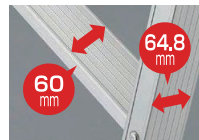

XAM

専用
脚立

最大使用質量
130kg

長尺脚立のベストセラー
業務用130Kgタイプ

新型ロックレバーで
より開閉がスピーディーに
(XAM-33b・36b)