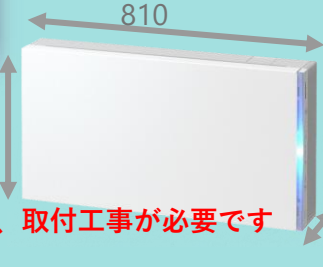

器具本体とユニットの組合せにより  
ご使用空間に合わせて自由に選択  
いただけます。  
器具本体からユニットが取り外せる  
ことにより、お手入れがしやすくな  
ります。

壁掛タイプ

形名:CSD-BKC100B ~25畳

縦420mm横810mm奥行185mm

オープン価格

※別途、取付工事が必要です

(取付金具含む寸法)

大特価