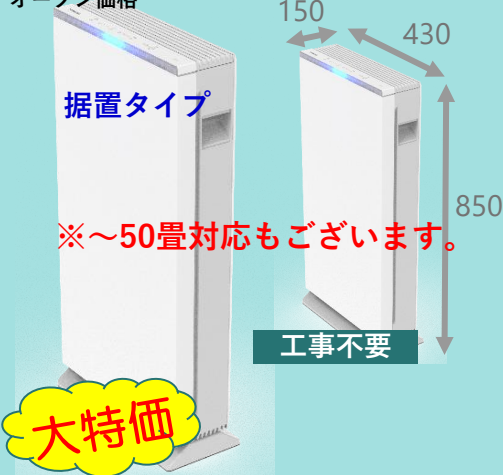

据置タイプ

※~50畳対応もごさいます。

工事不要

大特価

UVish天井埋込

1台あたり：約2~3畳