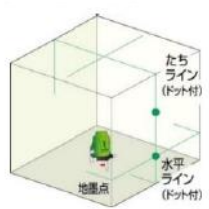

【調光モデル】

ラインの明るさを周辺環境に合わせて主導で調整可能!!

耐久性能抜群の新収納ケース付

※単体価格設定もございます。

目玉

ジンバル式グリーンレーザー墨出し器 三脚サービス

<電気工事・屋外作業にオススメ> 高精度 ±1mm/10m ・ 単3形乾電池×3本

鉛直がダントツに明るく作業しやすい
ドットがあるからラインが探しやすい