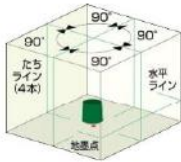

- 4方向たち
- 水平ライン
- 地墨点
- 鉛直

- ・磁気制動方式
- ・3WAY電源 (乾電池/Li充電池/AC電源)
- ・ライン固定モード搭載

高精度 ±1mm/10m

トラッキングベースセット

- ・脱着しやすい
マグネットアタッチメント付
- ・クランプ付き
専用受光器

- 1.専用受光器を置いて追尾ボタンを押すだけ
- 2.自動で地墨合わせが可能!! 墨出し作業がスピーディー
- 3.レーザーと墨出し位置の往復や、微調整が不要!!