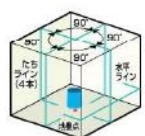

品番	セット内容	小売希望価格	展示会特別価格
RGL-901RSA	受光器三脚付	¥153,000円 (税込 168,300円)	115,000円 (税込 126,500円)

ジンバル式ミントグリーンレーザー墨出し器 受光器・三脚付

目に優しい青色波長の見やすいライン!!

RGL-601

RGL-501

RGL-401

- MG ミントグリーンレーザー
- SR 高精度スーパーレイ
- 屋外対応
- IP54 防塵・防滴
- 1年間完全保証
- 盗難・火災補償
- 調光ツマミ