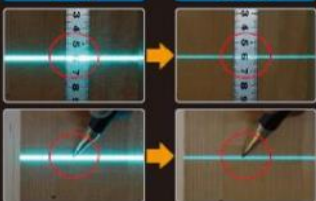

新発売

ミントグリーンレーザー墨出し器 受光器・三脚付

待望のフルラインレーザーがお手頃価格で登場!!

RGL-901

精度
±1mm/7.5m

- MG ミントグリーンレーザー
- SR 高精度スーパーレイ
- 屋外対応
- IP54 防塵・防滴
- 1年間完全保証
- 盗難・火災補償
- 調光ツマミ

- グリーンレーザー
- ミントグリーンレーザー
- 赤色レーザー

① ラインの明るさを調整できる

レーザーラインを活用してケガキをする際に、ラインのギラツさを最適な明るさに調整することで、ケガキがしやすくなります。

調光ツマミ

消費電力が抑えられるので電池の消耗を抑えられます。

調光前 → 調光後

② ラインが素早く安定するクイックダンピングシステム

人の出入りの多い現場や道路の近くなど振れが気になる場所でも、安定して効率的に作業ができます。

③ 防塵・防滴収納ケース

適度な現場環境下でも安心

- 4方向たち
- 水平ライン
- 地墨点
- 鉛直

- ・磁気制動方式
- ・3WAY電源 (乾電池/Li充電池/AC電源)
- ・ライン固定モード搭載

高精度 ±1mm/10m

トラッキングベースセット

- ・脱着しやすい
マグネットアタッチメント付
- ・クランプ付き
専用受光器

- 1.専用受光器を置いて追尾ボタンを押すだけ
- 2.自動で地墨合わせが可能!! 墨出し作業がスピーディー
- 3.レーザーと墨出し位置の往復や、微調整が不要!!