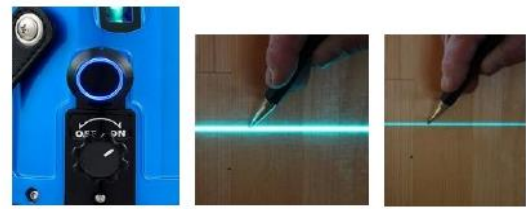

【調光モデル】

ラインの明るさを周辺環境に合わせて主導で調整可能!!

耐久性能抜群の新収納ケース付

※単体価格設定もございます。

目玉

ジンバル式グリーンレーザー墨出し器 三脚サービス

<電気工事・屋外作業にオススメ> 高精度 ±1mm/10m ・ 単3形乾電池×3本

鉛直がダントツに明るく作業しやすい
ドットがあるからラインが探しやすい

広範囲での温度特性 <-10℃~+45℃>

品番	セット内容	小売希望価格	展示会特別価格
ATL-D1RG	三脚サービス	¥81,000円 (税込 89,100円)	61,000円 (税込 67,100円)