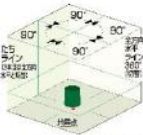

- 4方向たち
- 水平ライン
- 地墨点
- 鉛直

- ・磁気制動方式
- ・3WAY電源 (乾電池/Li充電池/AC電源)
- ・ライン固定モード搭載

高精度 ±1mm/10m

トラッキングベースセット

- ・脱着しやすい
マグネットアタッチメント付
- ・クランプ付き
専用受光器

- 1.専用受光器を置いて追尾ボタンを押すだけ
- 2.自動で地墨合わせが可能!! 墨出し作業がスピーディー
- 3.レーザーと墨出し位置の往復や、微調整が不要!!

品番	セット内容	小売希望価格
ATL-66RG	本体のみ	131,500円 (税込 144,650円)

品番	小売希望価格
TRC-1SET	66,500円 (税込 73,150円)

期間限定特別価格!!

130,000円

(税込 143,000円)

ジンバル式グリーンレーザー墨出し器 受光器・三脚付

3WAY電源(乾電池/充電池/AC電源) 高精度±1mm/10m ライン固定モード搭載

SUPER RAY ATL-96RG

- 4方向たち
- 全方向水平ライン
- 地墨点
- 鉛直

SUPER RAY ATL-66RG

- 4方向たち
- 水平ライン
- 地墨点
- 鉛直

SUPER RAY ATL-46RG

- 2方向たち
- 水平ライン
- 地墨点
- 鉛直

※3本目のたちは全方向水平と切替

品番	セット内容	小売希望価格	展示会特別価格
ATL-96RGRSA	受光器三脚付	175,500円 (税込 193,050円)	131,000円 (税込 144,100円)
ATL-66RGRSA	受光器三脚付	149,500円 (税込 164,450円)	112,000円 (税込 123,200円)
ATL-46RGRSA	受光器三脚付	122,000円 (税込 134,200円)	91,500円 (税込 100,650円)