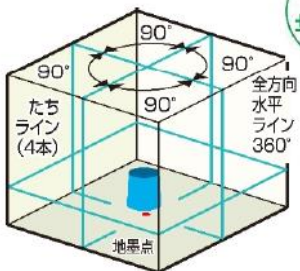

新発売

ミントグリーンレーザー墨出し器 受光器・三脚付

待望のフルラインレーザーがお手頃価格で登場!!

RGL-901

精度
±1mm/7.5m

- MG ミントグリーンレーザー
- SR 高精度スーパーレイ
- 屋外対応
- IP54 防塵・防滴
- 1年間完全保証
- 盗難・火災補償
- 調光ツマミ

- グリーンレーザー
- ミントグリーンレーザー
- 赤色レーザー

① ラインの明るさを調整できる