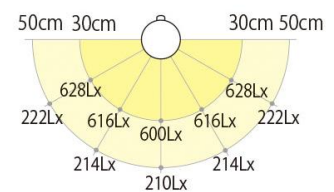

材質：アルミ・樹脂・鋼

重量：1.3kg

- ・光源部 色温度固定型 (5000K 昼白色) Ra80
- ・ソフトスタート機能 (無段階調光 100～30%)
- ・ダブルクリック 100%
- ・ラストメモリー機能

電源：ACアダプター付属

コード長さ：1.8m

測定器具高：40cm
中心直下照度：1,570 Lx

省スペースでテレワークに！

図面等の細かい作業に！