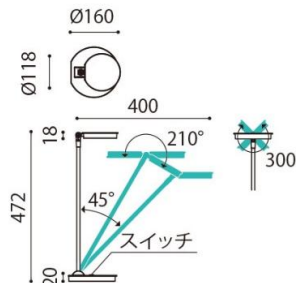

材質：アルミ・樹脂・鋼

重量：1.3kg

- ・光源部 色温度固定型 (5000K 昼白色) Ra80
- ・ソフトスタート機能 (無段階調光 100～30%)
- ・ダブルクリック 100%
- ・ラストメモリー機能

電源：ACアダプター付属

コード長さ：1.8m

測定器具高：40cm
中心直下照度：1,570 Lx

省スペースでテレワークに！

図面等の細かい作業に！