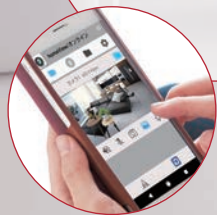

外出先からでも
スマホで
「遠隔確認」

さらに最大24個の
「センサー追加可能」

(ドア/人感/温湿度センサー× 各最大8個)

10インチ液晶モニター
WSS10M1C

7インチ液晶モニター
WSS7M2C

屋内用
ドアセンサー
WSSDS

屋内用
人感センサー
WSSPS

屋内用
温湿度センサー
WSSTS