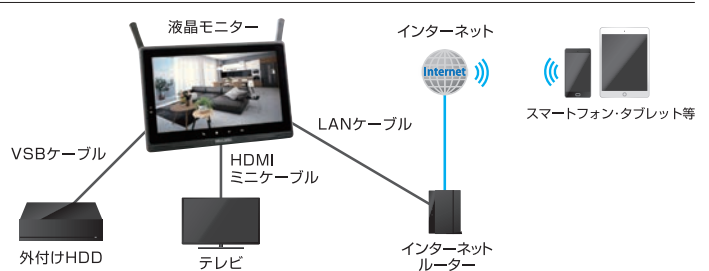

WSS10M1C 梱包内容

カメラ(コード長約2.8m)	1個	モニター(10インチ)	1台
カメラ用 アンテナ	1本	モニター用 ACアダプター(コード長約1.5m)	1個
カメラ用 ACアダプター(コード長約1.8m)	1個	六角レンチ	1本
コンクリートアンカー	3本	LANケーブル(CAT5e)(ケーブル長約1.5m)	1本
カメラ取付用 ネジ	3本	取扱説明書(保証書)	1冊

WSS7M2C 梱包内容

カメラ(コード長約2.8m)	1個	モニター(7インチ)	1台
カメラ用 アンテナ	1本	モニター用 ACアダプター(コード長約1.5m)	1個
カメラ用 ACアダプター(コード長約1.8m)	1個	六角レンチ	1本
コンクリートアンカー	3本	LANケーブル(CAT5e)(ケーブル長約1.5m)	1本
カメラ取付用 ネジ	3本	取扱説明書(保証書)	1冊

■ 使用目的に応じて別途ご用意が必要なもの (WSS10M1C・WSS7M2C共通)

カメラ映像をSDカードに録画する	・microSDカード (microSDHC/microSDXC) クラス10以上、最大容量: 256GB
カメラ映像をHDDに録画する	・外付けHDD (最大容量: 2TB) ・USBケーブル (USB2.0以上)
カメラ映像をテレビで見る	・テレビ (HDMI1.4、1080i/720p入力対応) ・ミニHDMI (片側TypeC-片側TypeA)

※エレコム製のmicroSDカード、HDDは動作確認済です。フォーマットすると、FAT32形式になります。詳しくはDサポ! をご確認ください。

■画像、イラストはイメージです。 ■WSCシリーズとの互換性はありません。 ■この製品は犯罪防止システム品ではありません。空

巣、強盗、変質者の侵入等の犯罪による損失、損傷等が発生しても、当社は一切責任を負いませんのであらかじめご了承ください。

■市販品のスマートフォン・タブレットを使用される場合、通信事業者とのご契約内容によっては通信料金が高額になる場合があります。ご利用の際はご契約通信事業者へご確認ください。

■本製品は日本国内でのみ使用できます。 FOR USE IN JAPAN ONLY.

厳しい自社基準をクリアした製品にECOマークを表示しています。

未来へ、環境負荷ゼロへ

安全に関するご注意

●正しく安全にお使いいただくために、ご使用前に必ず「取扱説明書」をよくお読みください。

保証について

- ●製品の保証期間はご購入日から1年間です。
- ●保証期間中、取扱説明書、本体貼付ラベルなどの注意書に従った正常な使用状態で故障した場合には、お買い求めの販売店を通じて無料修理いたします。詳しくは、取扱説明書、保証書をご覧ください。

※規格及び外観は改良により、予告なく変更させていただくことがありますのでご了承ください。

製品に関するお困りごとを解決!

スマートフォンで各種設定方法がわかる⇒

ホームページでも初期設定や、各種端末の詳しい手順を確認できます。QRコードからアクセスしてください。

カスタマーセンター
ナビダイヤル **0570-033-083**

●受付時間 9:30~17:00 (夏期・年末年始休暇は除く)
●一部のIP電話で上記番号がご利用にならない場合: 050-3818-9016