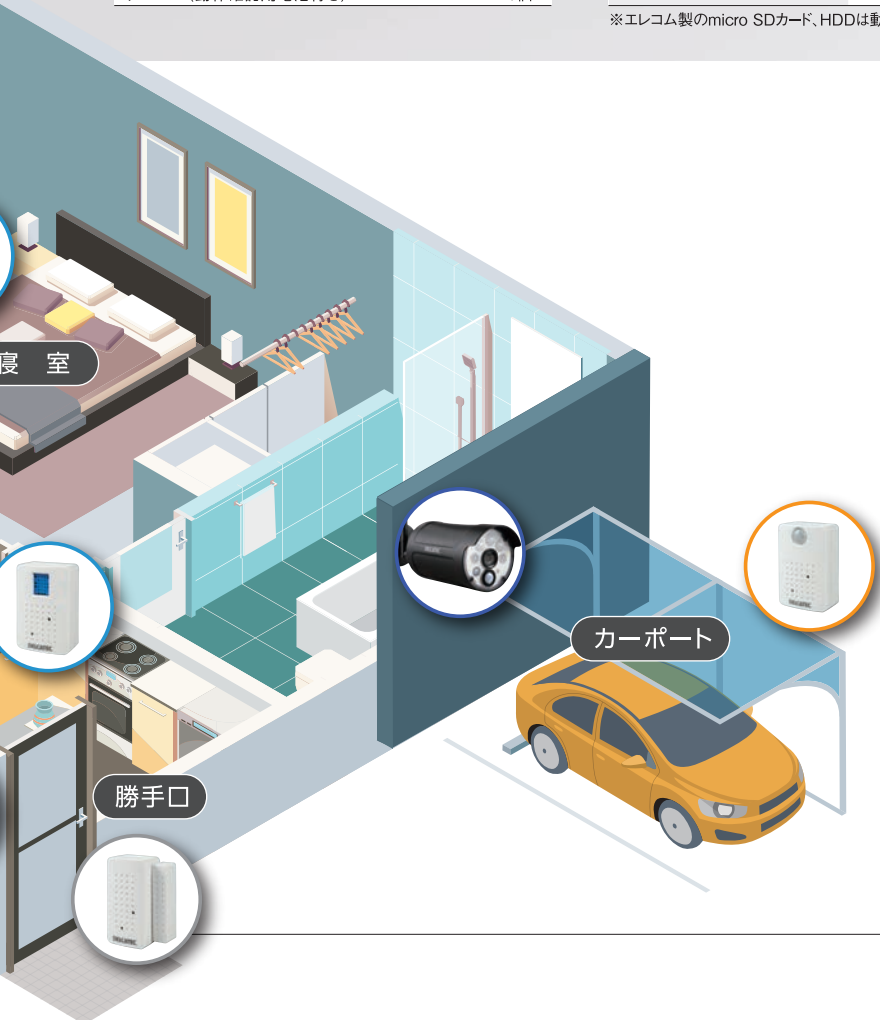

使用目的に応じて別途ご用意が必要なもの

カメラ映像をSDカードに録画する	・ microSDカード (microSDHC/microSDXC) クラス10以上 / 最大容量: 256GB
カメラ映像をHDDに録画する	・ 外付けHDD (最大容量: 2TB) ・ USBケーブル (USB2.0以上)
カメラ映像をテレビで見る	・ テレビ (HDMI1.4、1080i/720p入力対応) ・ HDMIケーブル (片側type-A・片側type-A)

※エレコム製のmicro SDカード、HDDは動作確認済です。フォーマットすると、FAT32形式になります。詳しくはDサポートをご確認ください。

アンテナ延長ケーブル

カメラとモニター間の受信強度を改善する、ワイヤレスカメラ専用のアンテナ延長ケーブル (6m) です。

WSCAEC06 オープン価格

- 梱包入数: 1
- コード長: 約6m